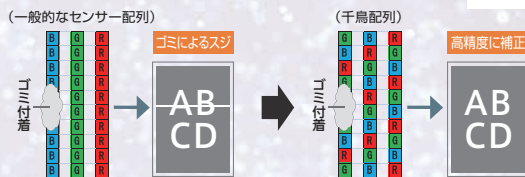

画質

カラーもモノクロも、
高品位な訴求力。

「防汚コートガラス」&「スジ補正」^{※5}

原稿読み取りガラスの表面に、糊や修正液、インクなどが付着しにくい防汚処理を施したコートガラスを採用。ゴミの付着を抑制します。さらに、独自の千鳥配列イメージセンサー^{※5}と画像処理技術により、ゴミによるスジを高精度に検知し細かく補正。高品位なスキャン画像を得られます。

[その他おすすめ機能] 裏写り除去、ファクス送信