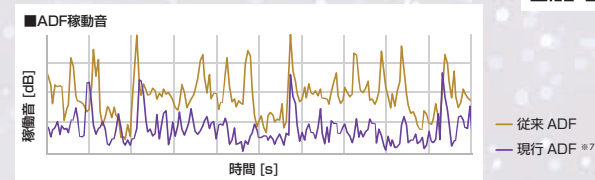

オフィス適応性

より快適なオフィス
環境のために。

「静音設計」

複合機内部で紙が当たる衝撃を和らげる構造にすることで紙の衝撃音を抑制。また、用紙搬送経路を滑らかな構造にすることで用紙通過時の接触音も抑えています。さらに、用紙搬送時のモーター駆動音も抑制。動作時の突発的な衝撃音の低減などの対策により、複合機全体の稼働音を大幅に低減しています。

[その他おすすめ機能] 針なしとじ、各種環境基準への適合

imageRUNNER ADVANCE DX

※1 ICカード認証を使用する場合は、オプションのICカードリーダーライターおよび、MEAPアプリケーションが必要です。IR-ADV C357FはICカードリーダー部をADFに内蔵しています。※2 [SAP Concur]は、米国 Concur Technologies, Inc.の商標および登録商標です。※3 [楽楽精算]は、株式会社ラフスの登録商標です。※4 [楽楽精算]連携時は[楽楽精算]側にOCR処理を実施。※5 IR-ADV C357Fは非対応。※6 別途お申し込みが必要ですが(無料)。※7 IR-ADV C3826F、C357F、4825Fを除く。