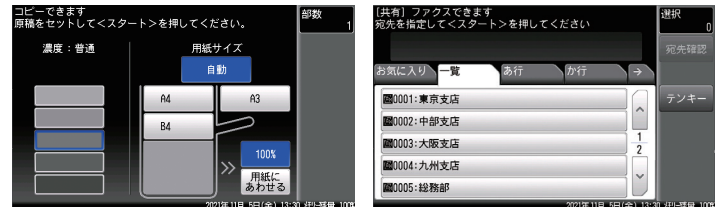

専用台で 床置きもすっきり

専用台(オプション)

●外形寸法/
W450×D538×H518mm

※ 写真は、V-787E本体にオプションの給紙ユニットと専用台を装着した状態です。

操作性

7インチフルカラータッチパネル

WVGAフルカラー表示の大型操作画面で豊富な機能を直感的に使いこなせます。

画面をタッチしやすい スタイラスペン

ファクスの宛先指定や文字入力などの細かい操作には付属のスタイラスペンが便利です。指にフィットする持ちやすいフォルムで、素早く正確な操作を軽いタッチで実現します。

シンプルで分かりやすい簡単モード **NEW**

最小限の機能のみに表示を絞り込み、シンプルな操作性を実現する「簡単モード」に画面を切り換えることができます。大きなボタン表示で押し間違いなどの誤操作を防ぎます。

Information server 7 対応 **オプション**