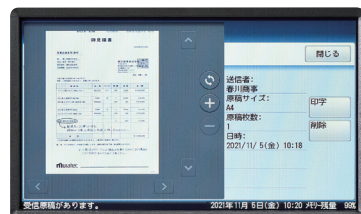

V-787E

ネットワーク対応 デジタル複合機

Fully Ready
for
Your Work

 Information
server 7

18 PPM **SUPER 3** プリンター **COLOR** スキャナー **A3** 送信 **A3** 受信

コンパクトボディで A3送受信 オフィスワークをサポート

ネットワーク対応 デジタル複合機

V-787E

※ 接地部の寸法です。

ファクス

A3送受信、信頼のスーパーG3対応ビジネスファクス

最大2,000件の宛先表

宛先表には標準で500件/最大2,000件*まで登録可能。さらに宛先番号は0001~9999番から任意に選択できるので、店番管理などにも便利です。

※ Isモデル/オプション

FAXセキュリティー

誤送信を防ぐ多彩なFAXセキュリティ機能を搭載。ファクシミリ通信のセキュリティ向上を目指して制定されたガイドライン、FASEC1*に適合しています。

※ FASECとは、情報通信ネットワーク産業協会(CIAJ)がファクシミリ通信のセキュリティ向上を目指して制定したガイドラインの呼称です。FASECのロゴマークは、このガイドラインに準拠したファクシミリ複合機に使用されます。

受信ファクスプレビュー

受信したファクスをメモリーに保存し、プレビューで確認してからプリントできます。またIsモデルではペーパーレス受信したファクスに加えて送信済み文書も閲覧可能。PCを起動せずに確認してプリントや削除、送信することができます。