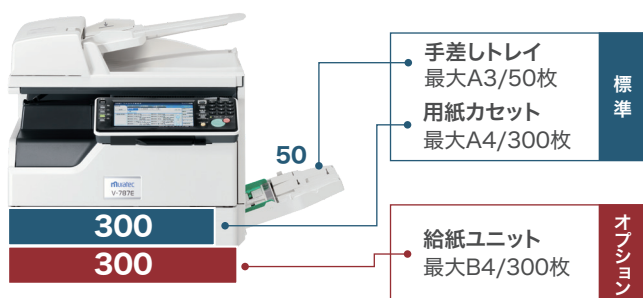

ユニットバリエーション

2段給紙で最大650枚
手差しトレイも標準装備しています