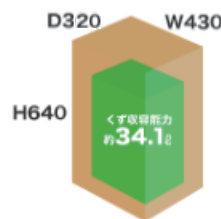

本体サイズ

W430 × D320 × H640mm